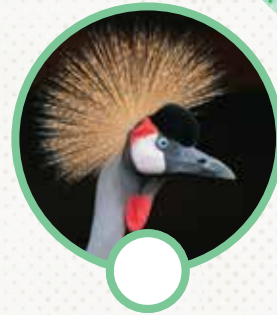

ATZĪMĒ PAMANĪTOS PUTNUS!

A Putni, kuri dēvēti arī par Latvijas papagaiļiem, mūsu valstī ir ļoti reti sastopami – ik gadu Latvijā ligzdo līdz 10 pāriem.

E Šī Dienvidamerikas kalnos mītošā putna spārnu plētums var pārsniegt trīs metrus.

L Šie primāti sastopami tikai Madagaskarā. To nosaukums cēlies no latīņu vārda “*lemures*”, kas tulkojumā nozīmē “gari” – šādi nosaukti, jo pirmā atklātā suga bija aktīva naktīs un kustējās lēni.

U Šie putni, kuru “spīdēšanu” jeb fluorescenci pēta Rīgas zoodārzā, pazīstami ar lielām acīm un medīšanu naktīs.

S Šī neparastā dzīvnieka izskatā manāmas arī govju un antilopju pazīmes, lai gan tuvāks radnieks tiem ir kazas un aitas.

Dalies ar Pavasara maršrutā piedzīvoto un atzīmē Rīgas Zoodārzu sociālajos tīklos!

RigaZoo

RigaZoo

Rīgas Zoodārzs/Riga Zoo