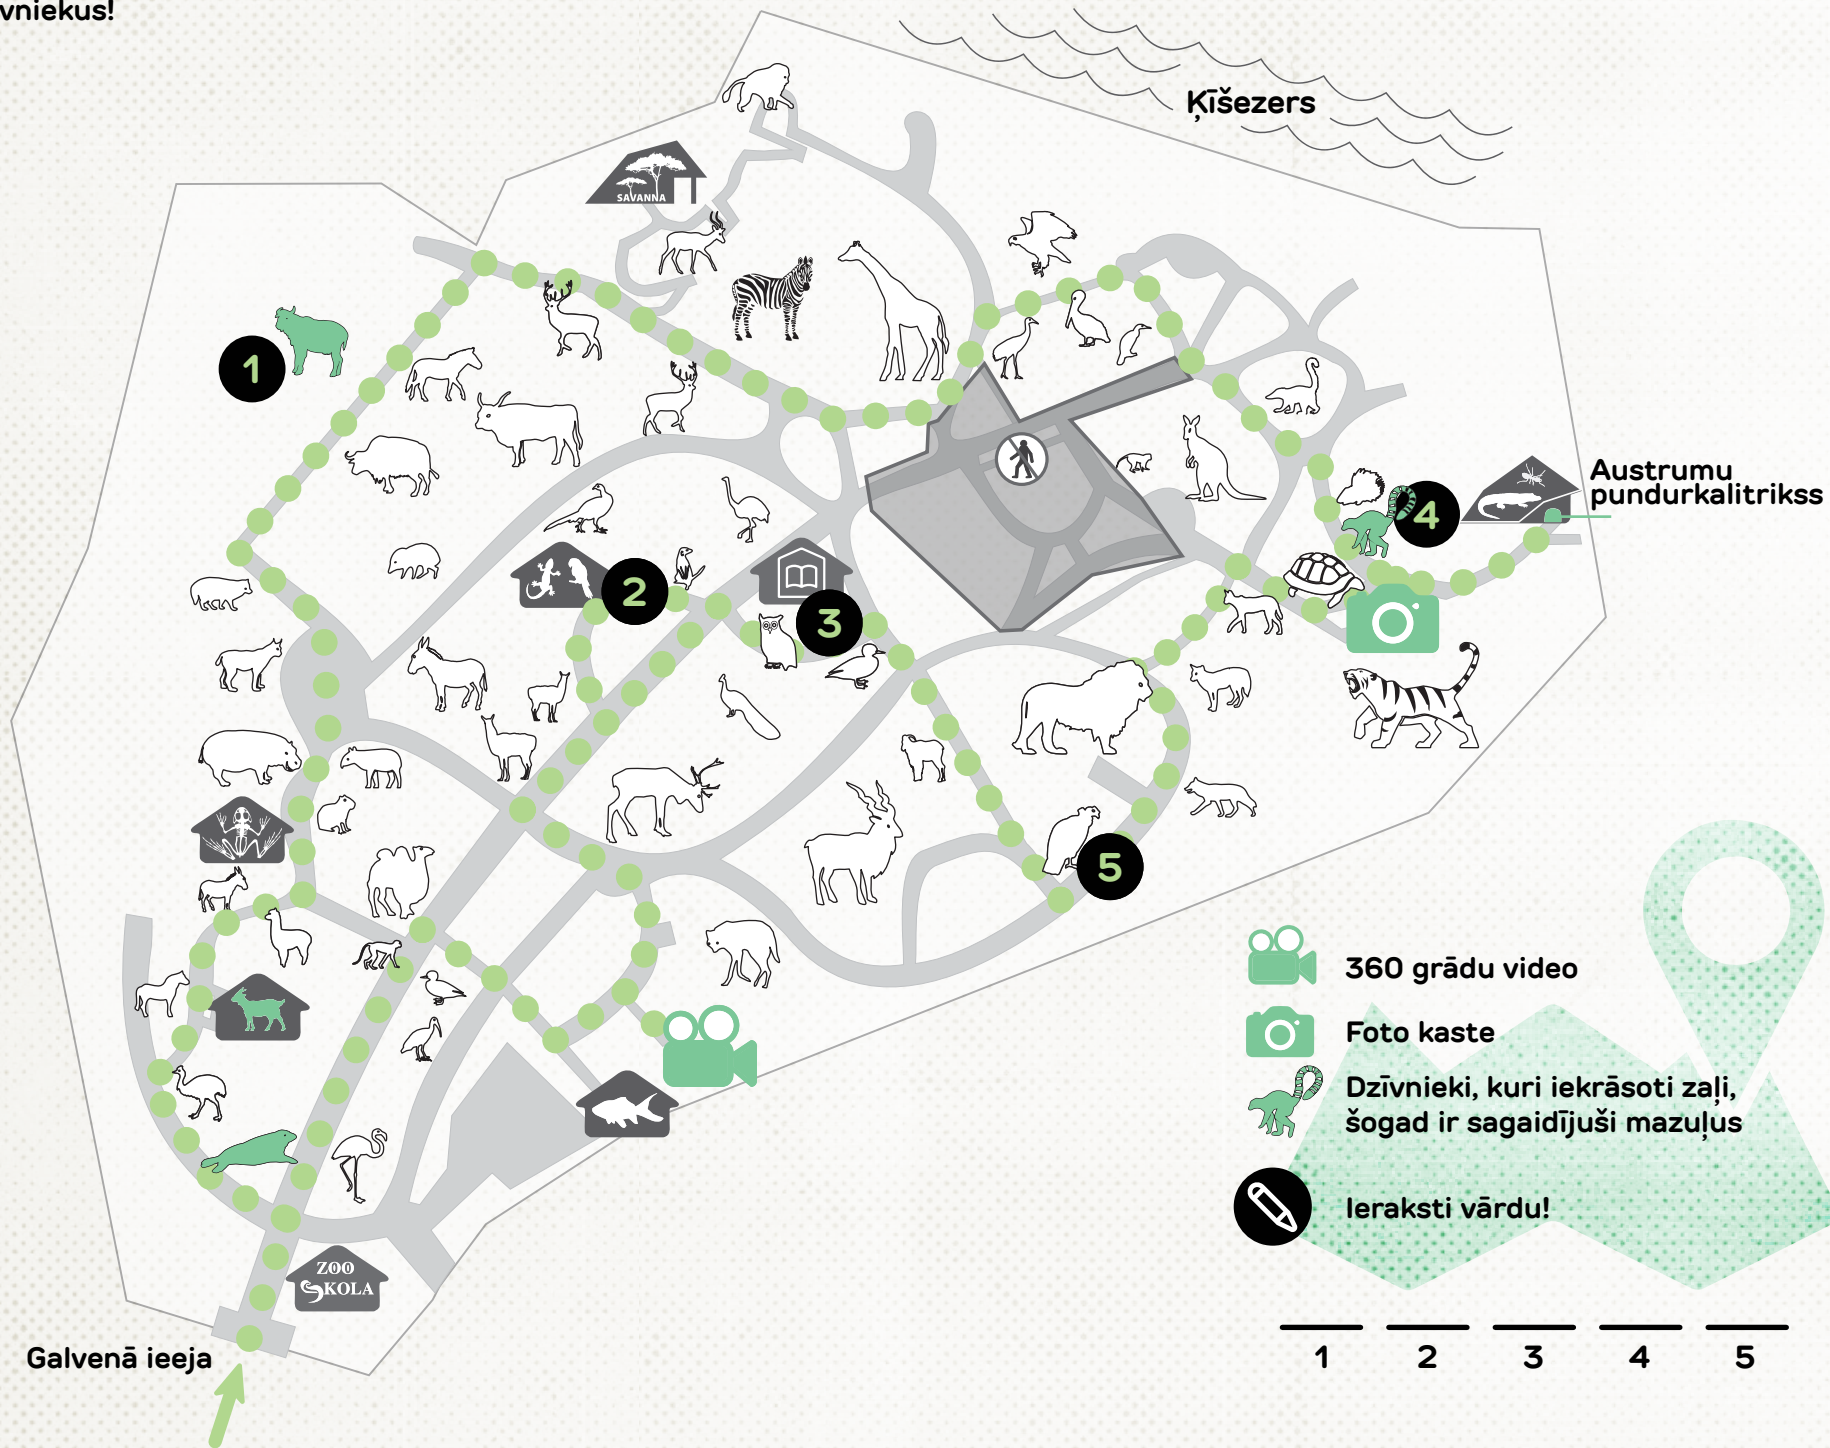

Izkrāso dzīvniekus!

ATZĪMĒ PAMANĪTOS PUTNUS!

A Putni, kuri dēvēti arī par Latvijas papagaiļiem, mūsu valstī ir ļoti reti sastopami – ik gadu Latvijā ligzdo līdz 10 pāriem.

E Šī Dienvidamerikas kalnos mītošā putna spārnu plētums var pārsniegt trīs metrus.

L Šie primāti sastopami tikai Madagaskarā. To nosaukums cēlies no latīņu vārda “*lemures*”, kas tulkojumā nozīmē “gari” – šādi nosaukti, jo pirmā atklātā suga bija aktīva naktīs un kustējās lēni.

U Šie putni, kuru “spīdēšanu” jeb fluorescenci pēta Rīgas zoodārzā, pazīstami ar lielām acīm un medīšanu naktīs.

S Šī neparastā dzīvnieka izskatā manāmas arī govju un antilopju pazīmes, lai gan tuvāks radnieks tiem ir kazas un aitas.

Dalies ar Pavasara maršrutā piedzīvoto un atzīmē Rīgas Zoodārzu sociālajos tīklos!

RigaZoo

RigaZoo

Rīgas Zoodārzs/Riga Zoo

PAVASARA MARŠRUTS

Savieno punktus!